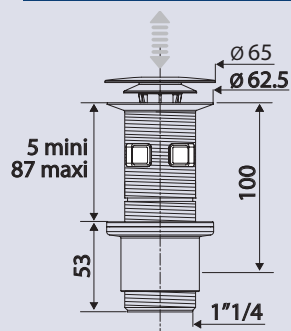

PERFORMANCES

- Encombrement sous lavabo : **53 mm**
- Serrage : **5 à 87 mm**
- Débit : **30l/mn**

CONDITIONNEMENT

- Packaging : **sachet**
- Dimensions (mm) : **200 x 250**
- Colisage : **x 1**

PRODUCT REFERENCE

122900 000 00

EAN CODE

3364549247379

SPECIFICATIONS

AVANTAGES

Bonde universelle : convient pour tout type de vasque ou lavabo

Rapide à installer avec ou sans trop-plein

Nettoyage facile : panier filtre intégré