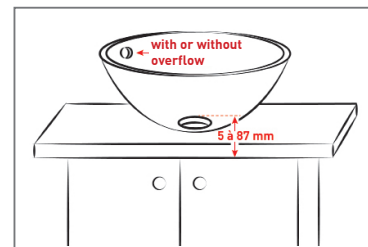

BONDE POUR VASQUE ET LAVABO

Cut & click

bonde digiclic universelle

CARACTERISTIQUES

- → Clapet ABS chromé
- → Ouverture/fermeture par simple pression du doigt
- → Recoupable à dimension
- → Lanterne désoperculable = avec ou sans trop plein
- → Cache filetage ABS chromé

PERFORMANCES

- Encombrement sous lavabo : **53 mm**
- Serrage : **5 à 87 mm**
- Débit : **30l/mn**

CONDITIONNEMENT

- Packaging : **sachet**
- Dimensions (mm) : **200 x 250**
- Colisage : **x 1**

PRODUCT REFERENCE

122900 000 00

EAN CODE

3364549247379

SPECIFICATIONS

AVANTAGES

Bonde universelle : convient pour tout type de vasque ou lavabo

Rapide à installer avec ou sans trop-plein

Nettoyage facile : panier filtre intégré

lanterne désopercu-
lable : avec ou sans
trop-plein

cache filetage ABS
chromé

All our products on
www.valentin.fr

Valentin